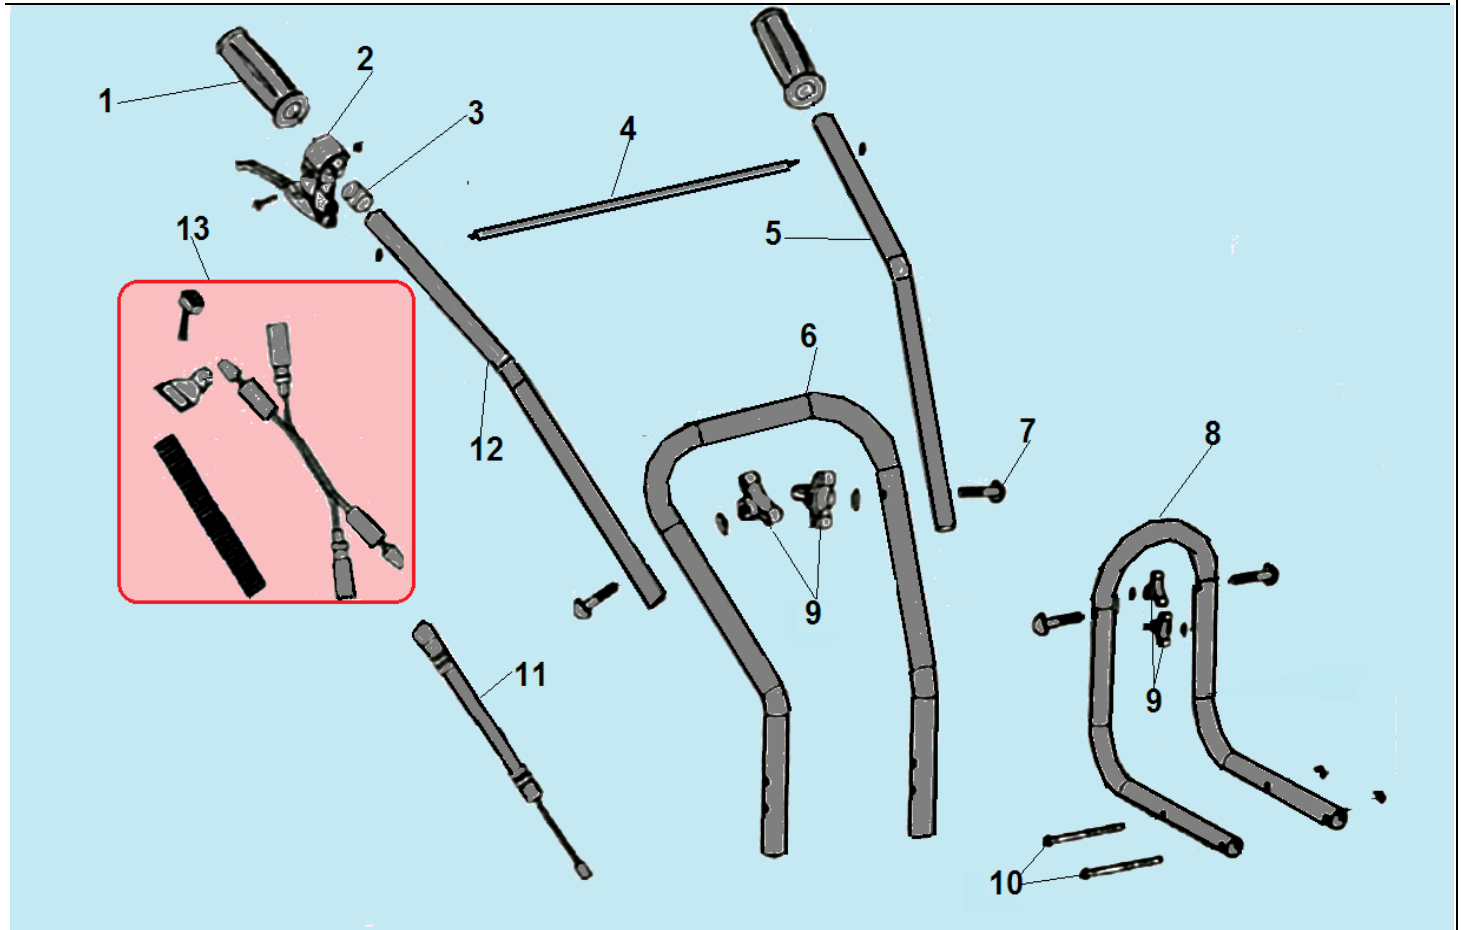

№	Артикул	Наименование	К-во	№	Артикул	Наименование	К-во
1	01610310029	Кронштейн крепления колес	1	21	01610310059	Шплинт крепления фрез	2
2	01610310022	Гайка М8	2	22	01610310066	Фреза D	1
3	01610310023	Шайба 8x24x2	2	23	01610310061	Фетровая шайба	2
4	01610310024	Колесо	2	24	01610310065	Фреза С	1
5	01610310025	Шайба 14x20x2	2	25	01610310064	Кожух фрез В	1
6	01610310026	Ось колеса	1	26	01610310063	Кожух фрез А	1
7	01610310027	Регулировочная втулка	1	27	01610310062	Фреза В	1
8	01610310031	Трубка оси колеса	1	28	01610310060	Фреза А	1
9	01610310032	Втулка	1	29	01610310046	Правая половина корпуса редуктора	1
10	01610310033	Пружина	1	30	01610310050	Шестерня редуктора	1
11	01610310039	Барабан сцепления	1	31	01610310051	Вал привода фрез	1
12	01610310040	Сальник 12x32x5,5	1	32	01610310052	Шпонка 5x6,5x18	1
13	01610310041	Подшипник 6901-2RS	2	33	01610310037	Кронштейн сошника	1
14	01610310042	Шайба 16x31,5x1	1	34	01610310034	Сошник	1
15	01610310045	Червячный вал	1	35	01610310036	Шплинт пальца сошника	1
16	01610310041	Подшипник 6901-2RS	2	36	03090010014	Подшипник 6002-2RS	1
17	01610310049	Прижимное кольцо	1	37	01610310044	Подшипник упорный 51202	1
18	804029	Подшипник 6004-2RS	2	38	01610310035	Палец 8x24,5x3,2	1
19	01610310047	Сальник 19x30x5	2	39	01610310068	Редуктор комплект	1
20	01610310054	Левая половина корпуса редуктора	1				