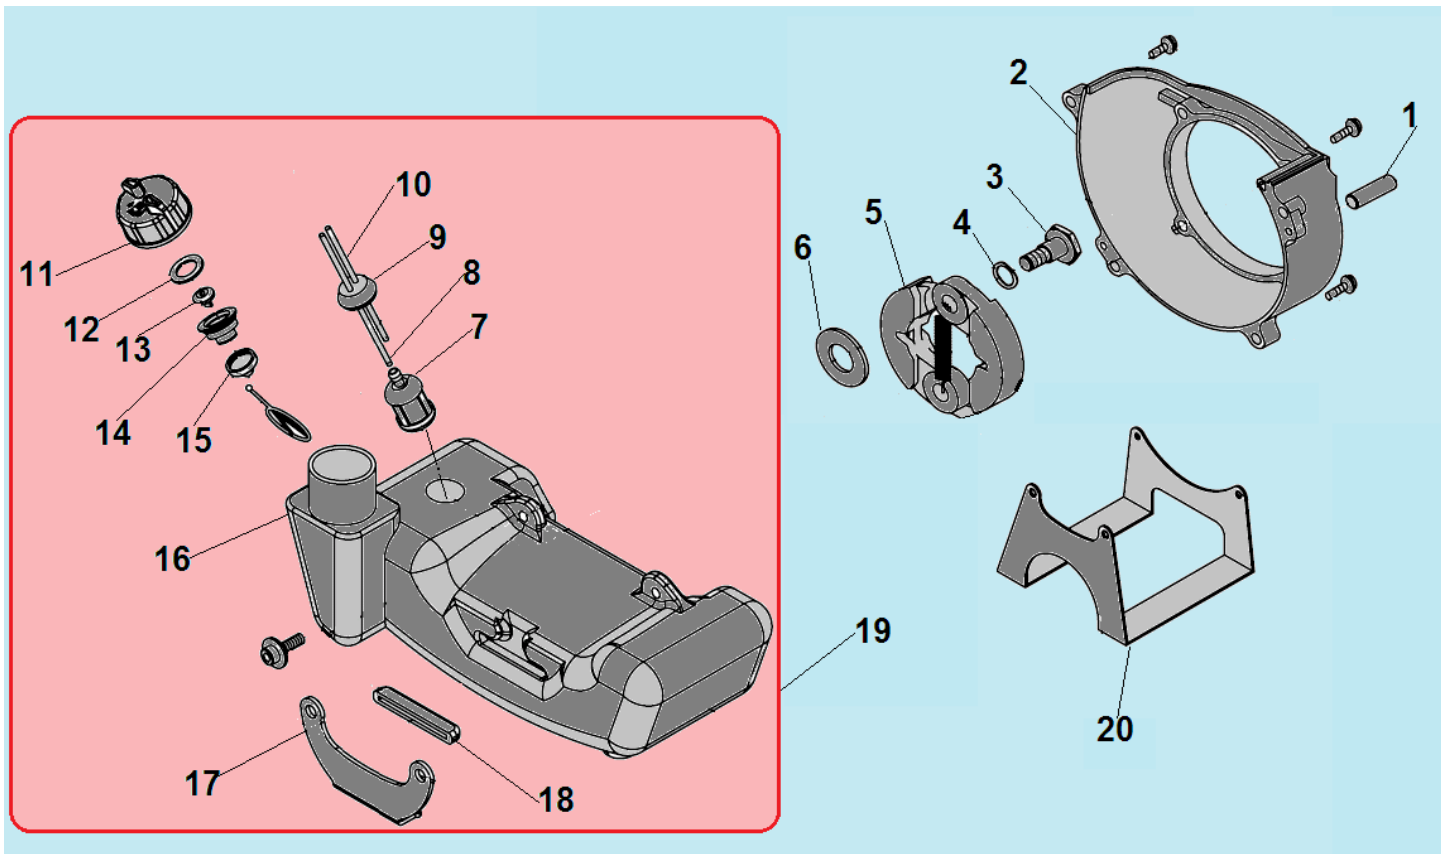

№	Артикул	Наименование	К-во	№	Артикул	Наименование	К-во
1	01070290	Штифт 5,5x8x13,5	1	11	04020611	Пробка топливного бака	1
2	02020330	Крышка сцепления	1	12	03020170	Уплотнительное кольцо	1
3	02020130003	Болт крепления сцепления	2	13	04012297	Клапан сапуна	1
4	03040050043	Шайба	2	14	04020465	Корпус клапана	1
5	033145100	Сцепление	1	15	04020466	Крышка корпуса клапана	1
6	01040121	Шайба 8x18x1,2	2	16	040204841	Бак топливный	1
7	02050120002	Фильтр топливный	1	17	05020020	Кронштейн бака	1
8	03020070	Шланг топливный	1	18	03020010	Амортизатор	1
9	03020090	Уплотнение шлангов	1	19	04020880	Бак топливный комплект	1
10	03020080	Шланг праймера	1	20	05020460	Защита топливного бака	1