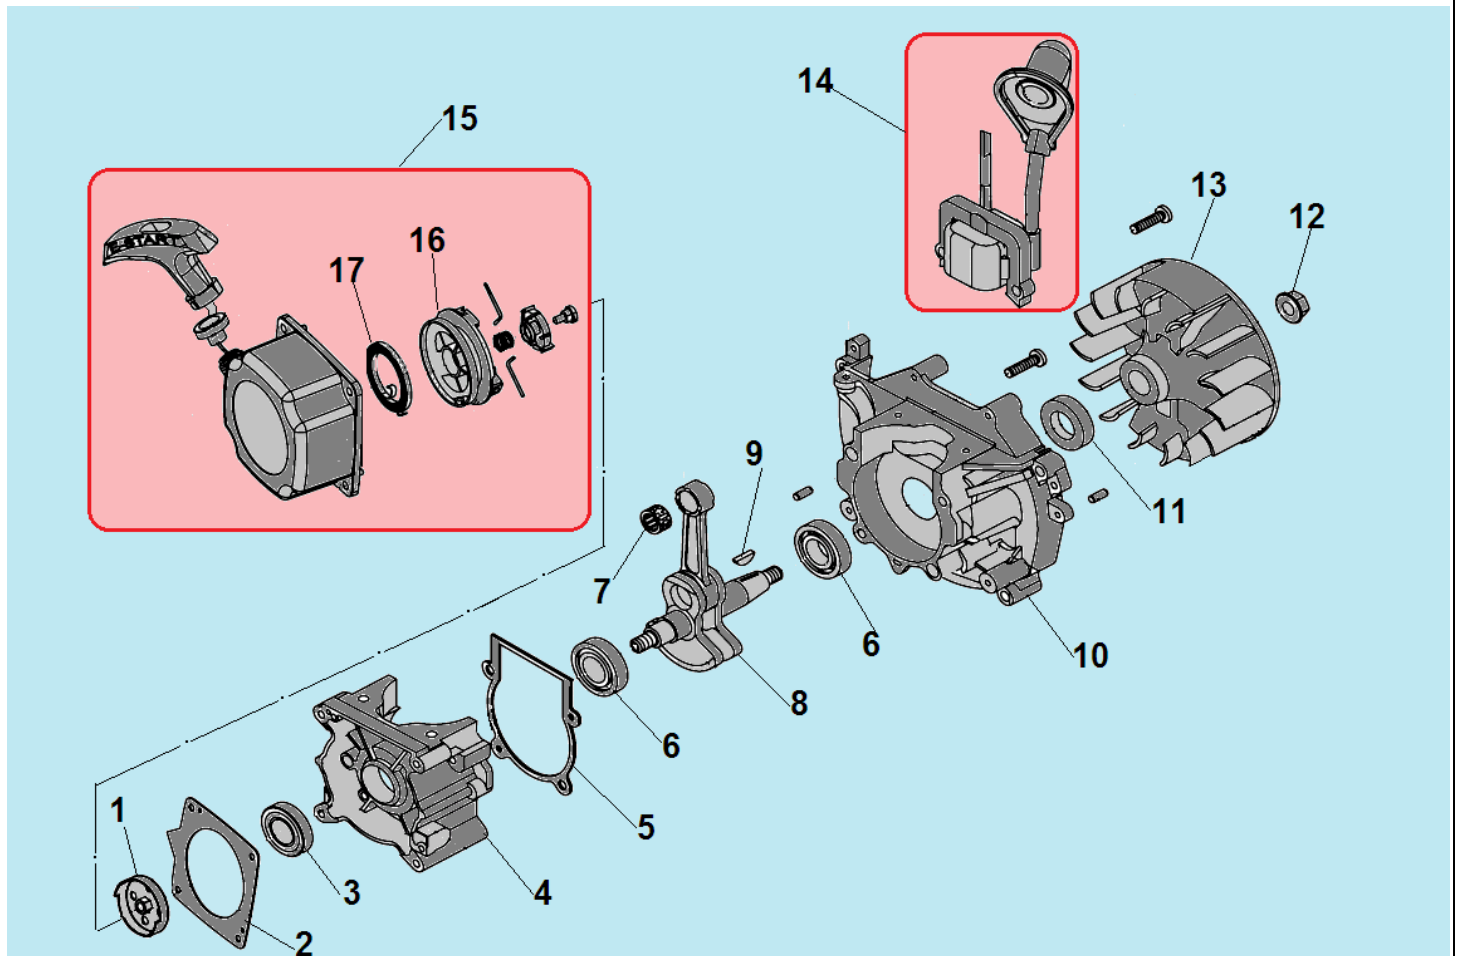

№	Артикул	Наименование	К-во	№	Артикул	Наименование	К-во
1	05029010	Плата храповика стартера	1	10	02020050	Картер сторона маховика	1
2	05020450	Прокладка под стартер	1	11	03100010024	Сальник 15x30x7	1
3	03100010009	Сальник 12x22x7	1	12	01020130	Гайка M8	1
4	02020190	Картер сторона стартера	1	13	02050030088	Маховик	1
5	07010210	Прокладка картера	1	14	02030120	Магнето	1
6	03090010016	Подшипник 6202	2	15	04901310	Стартер в сборе	1
7	01060080	Подшипник пальца 10x14x16	1	16	04021954	Барaban стартера	1
8	05040030	Коленвал	1	17	05030041	Возвратная пружина	1
9	03070010002	Шпонка 3x5x13	1