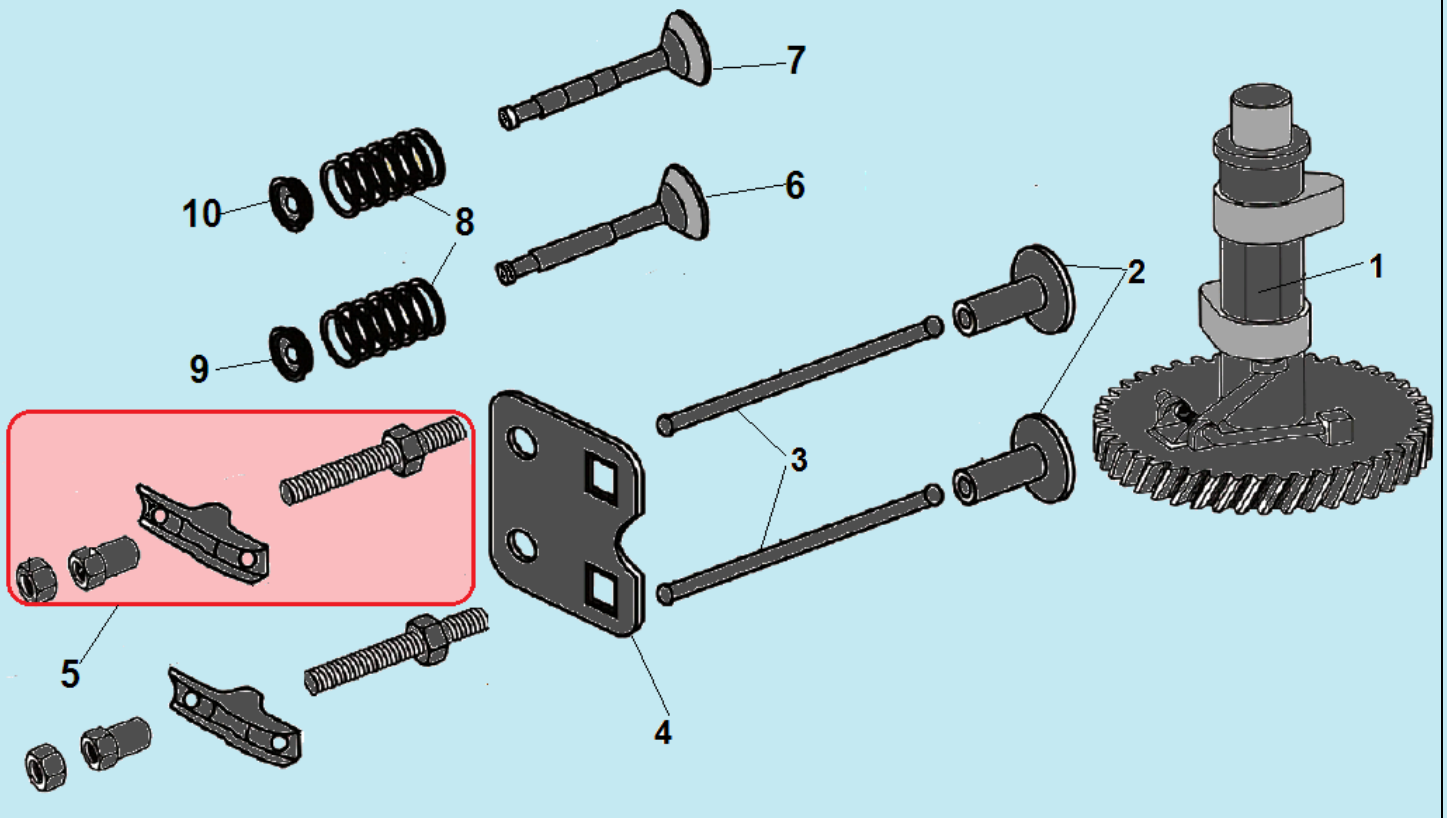

| № | Артикул | Наименование | К-во | № | Артикул | Наименование | К-во |
|---|-------------|---------------------------|------|----|----------|----------------------------|------|
| 1 | 578906012BX | Болт М6х12 | 4 | 6 | DQA001 | Головка цилиндра | 1 |
| 2 | DNA003 | Крышка клапанов | 1 | 7 | GFB03126 | Шпилька М6х95 | 4 |
| 3 | DNB000 | Прокладка крышки клапанов | 1 | 8 | DQB002 | Прокладка головки цилиндра | 1 |
| 4 | F7RTC | Свеча зажигания | 1 | 9 | 97010016 | Штифт 10х16 | 2 |
| 5 | 578908055BX | Болт М8х55 | 4 | 10 | DP01C004 | Шланг сапуна | 1 |

| № | Артикул | Наименование | К-во | № | Артикул | Наименование | К-во |
|---|-----------------|-----------------|------|----|-------------|-------------------------|------|
| 1 | DQA000 | Картер | 1 | 10 | DQC062 | Крышка | 1 |
| 2 | DQC062 | Кронштейн | 1 | 11 | 578906012BX | Болт М6х12 | 3 |
| 3 | 578906012BX | Болт М6х12 | 2 | 12 | DQC052 | Накладка | 1 |
| 4 | 91008-Q007-0000 | Шпилька М6х77 | 1 | 13 | 578906012BX | Болт М6х12 | 2 |
| 5 | 91006-Q007-0000 | Шпилька М6х74 | 2 | 14 | DNL001 | Вал регулятора оборотов | 1 |
| 6 | 380650335-0001 | Сальник 25х38х7 | 1 | 15 | GFB02001 | Шайба | 1 |
| 7 | DNC063 | Клапан сапуна | 1 | 16 | DNC010 | Сальник 6х10х4 | 1 |
| 8 | 578906012BX | Болт М6х12 | 1 | 17 | DAM000 | Шплинт | 1 |
| 9 | DQB004 | Прокладка | 1 | | | | |

| № | Артикул | Наименование | К-во | № | Артикул | Наименование | К-во |
|----------|---------------|-----------------------------------|----------|----|---------|---------------------------|------|
| 1 | DA00F005 | Распредвал | 1 | 6 | DCF007 | Впускной клапан | 1 |
| 2 | DAF010 | Тарелка толкателя клапана | 2 | 7 | DCF006 | Выпускной клапан | 1 |
| 3 | DAF015 | Толкатель (штанга) клапана | 2 | 8 | DAF012 | Пружина клапана | 2 |
| 4 | DPF003 | Направляющая толкателей клапана | 1 | 9 | DAF011 | Сухарь впускного клапана | 1 |
| 5 | DAF004 | Коромысло клапана комплект | 2 | 10 | DAF008 | Сухарь выпускного клапана | 1 |