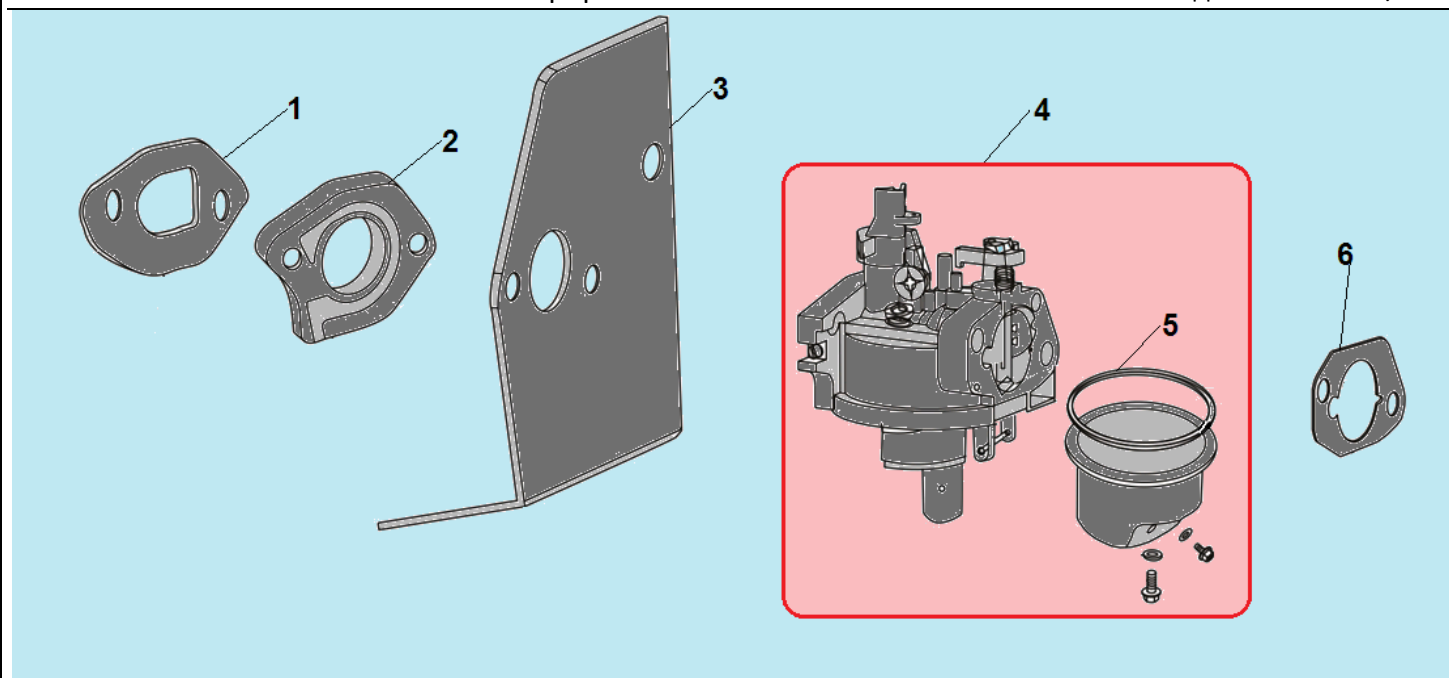

№	Артикул	Наименование	К-во	№	Артикул	Наименование	К-во
1	DNB018	Прокладка под теплоизолятор	1	4	DQQ000	Карбюратор	1
2	DPC005	Теплоизолятор	1	5	380840455-0001	Уплотнительное кольцо	1
3	DPB007	Прокладка под карбюратор	1	6	DAВ003	Прокладка под корпус фильтра	1