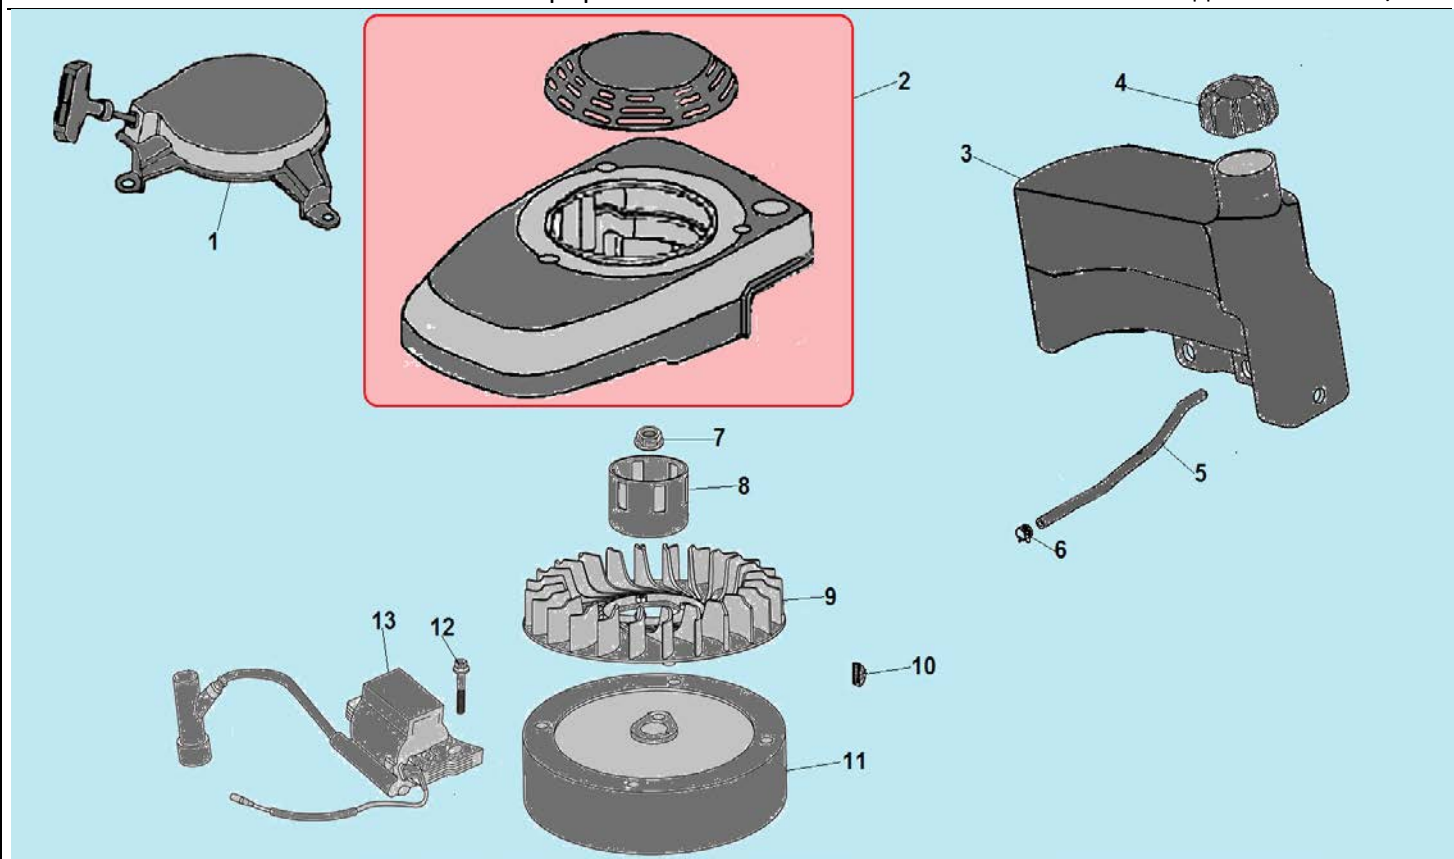

№	Артикул	Наименование	К-во	№	Артикул	Наименование	К-во
1	DNJ000	Стартер в сборе	1	8	75210020000	Стакан маховика	1
2	DVC020F00	Кожух маховика	1	9	DA05C008	Крыльчатка маховика	
3	DVP068F02	Топливный бак	1	10	GFB08042	Шпонка маховика	1
4	DVP022	Крышка топливного бака	1	11	DQ00D003	Маховик	1
5	FB15C006	Топливный шланг	1	12	578906035BX	Болт М6х34	
6	17208-Q007-0000	Хомут шланга	2	13	DN01D000	Магнето	1
7	617714000BX	Гайка маховика	1	14