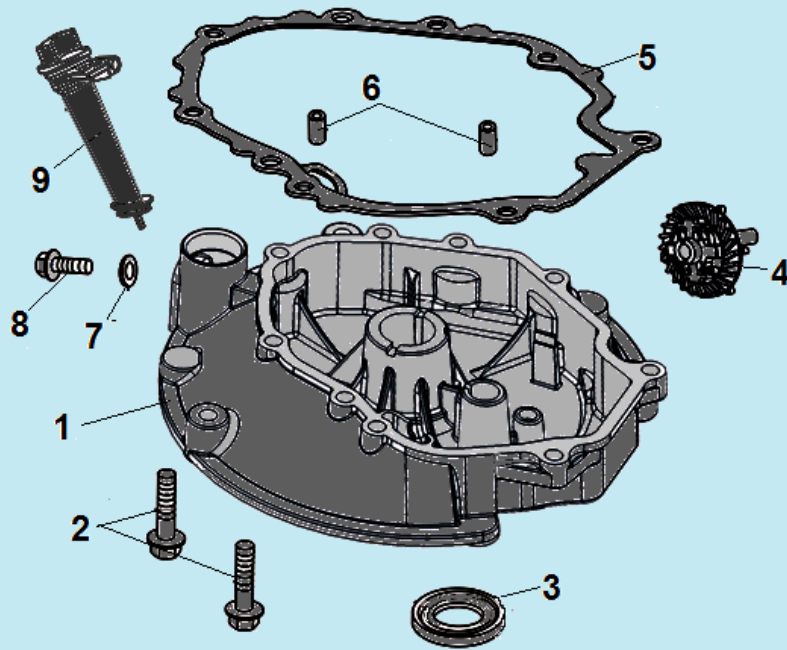

| № | Артикул | Наименование | К-во | № | Артикул | Наименование | К-во |
|---|-------------|---------------------------|------|----|----------|----------------------------|------|
| 1 | 578906012BX | Болт М6х12 | 4 | 6 | DQA001 | Головка цилиндра | 1 |
| 2 | DNA003 | Крышка клапанов | 1 | 7 | GFB03126 | Шпилька М6х95 | 4 |
| 3 | DNB000 | Прокладка крышки клапанов | 1 | 8 | DQB002 | Прокладка головки цилиндра | 1 |
| 4 | F7RTC | Свеча зажигания | 1 | 9 | 97010016 | Штифт 10х16 | 2 |
| 5 | 578908055BX | Болт М8х55 | 4 | 10 | DP01C004 | Шланг сапуна | 1 |

| № | Артикул | Наименование | К-во | № | Артикул | Наименование | К-во |
|---|-----------------|-----------------|------|----|-------------|-------------------------|------|
| 1 | DQA000 | Картер | 1 | 10 | DQC062 | Крышка | 1 |
| 2 | DQC062 | Кронштейн | 1 | 11 | 578906012BX | Болт М6х12 | 3 |
| 3 | 578906012BX | Болт М6х12 | 2 | 12 | DQC052 | Накладка | 1 |
| 4 | 91008-Q007-0000 | Шпилька М6х77 | 1 | 13 | 578906012BX | Болт М6х12 | 2 |
| 5 | 91006-Q007-0000 | Шпилька М6х74 | 2 | 14 | DNL001 | Вал регулятора оборотов | 1 |
| 6 | 380650335-0001 | Сальник 25х38х7 | 1 | 15 | GFB02001 | Шайба | 1 |
| 7 | DNC063 | Клапан сапуна | 1 | 16 | DNC010 | Сальник 6х10х4 | 1 |
| 8 | 578906012BX | Болт М6х12 | 1 | 17 | DAM000 | Шплинт | 1 |
| 9 | DQB004 | Прокладка | 1 | | | | |

| № | Артикул | Наименование | К-во | № | Артикул | Наименование | К-во |
|----------|---------------|-----------------------------------|----------|----|---------|---------------------------|------|
| 1 | DA00F005 | Распредвал | 1 | 6 | DCF007 | Впускной клапан | 1 |
| 2 | DAF010 | Тарелка толкателя клапана | 2 | 7 | DCF006 | Выпускной клапан | 1 |
| 3 | DAF015 | Толкатель (штанга) клапана | 2 | 8 | DAF012 | Пружина клапана | 2 |
| 4 | DPF003 | Направляющая толкателей клапана | 1 | 9 | DAF011 | Сухарь впускного клапана | 1 |
| 5 | DAF004 | Коромысло клапана комплект | 2 | 10 | DAF008 | Сухарь выпускного клапана | 1 |