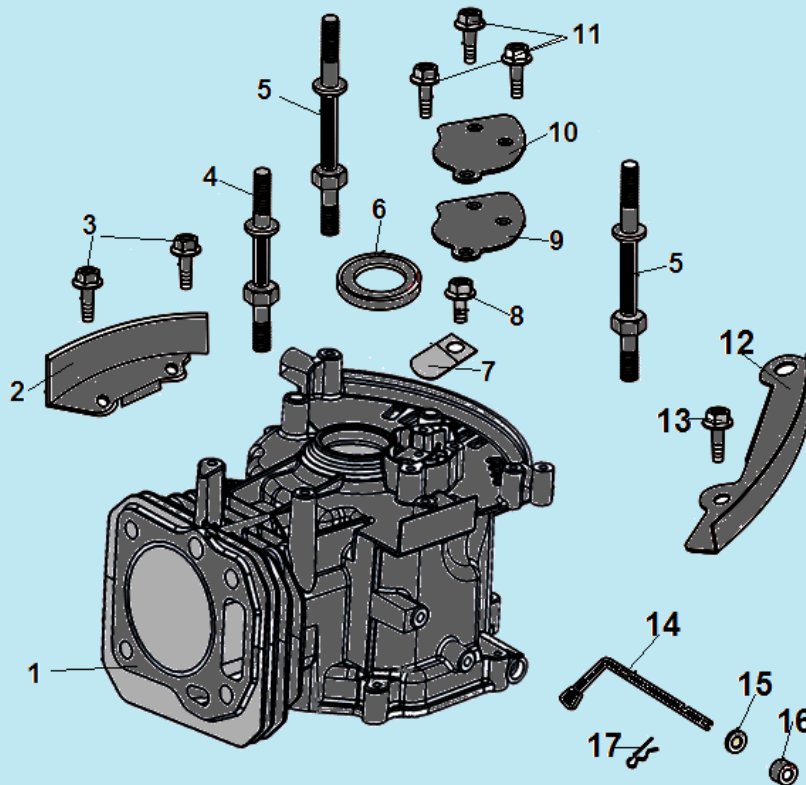

| № | Артикул | Наименование | К-во | № | Артикул | Наименование | К-во |
|---|-------------|---------------------------|------|----|----------|----------------------------|------|
| 1 | 578906012BX | Болт М6х12 | 4 | 6 | DQA001 | Головка цилиндра | 1 |
| 2 | DNA003 | Крышка клапанов | 1 | 7 | GFB03126 | Шпилька М6х95 | 4 |
| 3 | DNB000 | Прокладка крышки клапанов | 1 | 8 | DQB002 | Прокладка головки цилиндра | 1 |
| 4 | F7RTC | Свеча зажигания | 1 | 9 | 97010016 | Штифт 10х16 | 2 |
| 5 | 578908055BX | Болт М8х55 | 4 | 10 | DP01C004 | Шланг сапуна | 1 |

| № | Артикул | Наименование | К-во | № | Артикул | Наименование | К-во |
|---|-----------------|-----------------|------|----|-------------|-------------------------|------|
| 1 | DQA000 | Картер | 1 | 10 | DQC062 | Крышка | 1 |
| 2 | DQC062 | Кронштейн | 1 | 11 | 578906012BX | Болт М6х12 | 3 |
| 3 | 578906012BX | Болт М6х12 | 2 | 12 | DQC052 | Накладка | 1 |
| 4 | 91008-Q007-0000 | Шпилька М6х77 | 1 | 13 | 578906012BX | Болт М6х12 | 2 |
| 5 | 91006-Q007-0000 | Шпилька М6х74 | 2 | 14 | DNL001 | Вал регулятора оборотов | 1 |
| 6 | 380650335-0001 | Сальник 25х38х7 | 1 | 15 | GFB02001 | Шайба | 1 |
| 7 | DNC063 | Клапан сапуна | 1 | 16 | DNC010 | Сальник 6х10х4 | 1 |
| 8 | 578906012BX | Болт М6х12 | 1 | 17 | DAM000 | Шплинт | 1 |
| 9 | DQB004 | Прокладка | 1 | | | | |

| № | Артикул | Наименование | К-во | № | Артикул | Наименование | К-во |
|----------|---------------|-----------------------------------|----------|----|---------|---------------------------|------|
| 1 | DA00F005 | Распредвал | 1 | 6 | DCF007 | Впускной клапан | 1 |
| 2 | DAF010 | Тарелка толкателя клапана | 2 | 7 | DCF006 | Выпускной клапан | 1 |
| 3 | DAF015 | Толкатель (штанга) клапана | 2 | 8 | DAF012 | Пружина клапана | 2 |
| 4 | DPF003 | Направляющая толкателей клапана | 1 | 9 | DAF011 | Сухарь впускного клапана | 1 |
| 5 | DAF004 | Коромысло клапана комплект | 2 | 10 | DAF008 | Сухарь выпускного клапана | 1 |