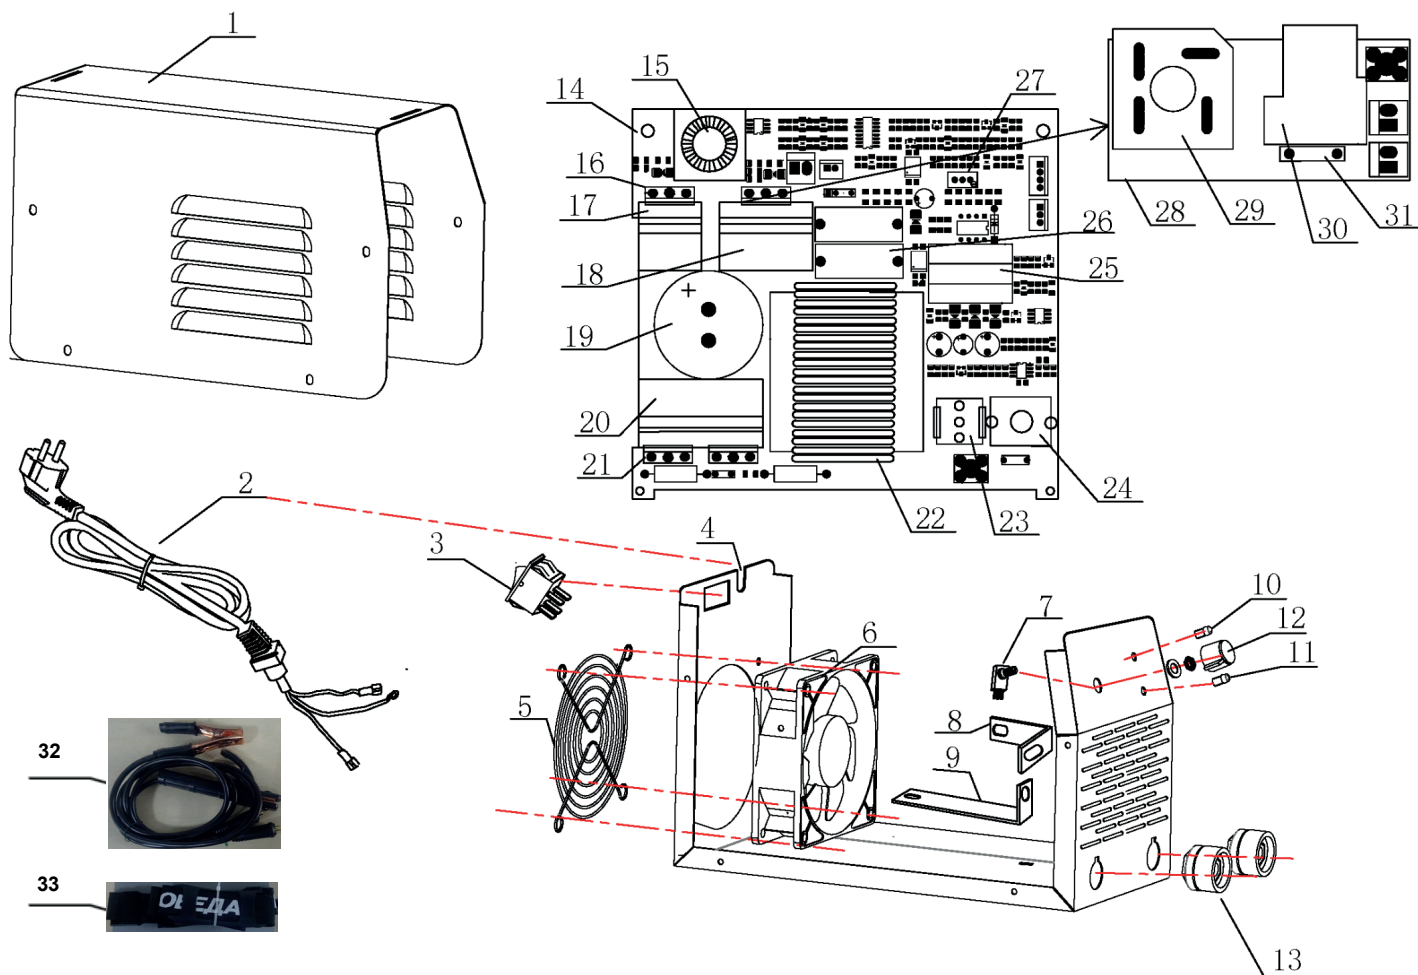

ПОБЕДА

НЕТ ФОТО

АС 160

АВТОМАТ СВАРОЧНЫЙ ИНВЕРТОРНЫЙ

606 30 1716

EAN8: 20125653

РЕВИЗИЯ: 2020

#	Артикул	Описание	Кол-во
1	008030850	Крышка корпуса	1
2	008030851	Силовой кабель с вилкой	1
3	008030852	Выключатель	1
4	008030853	Корпус	1
5	008030854	Решётка вентилятора	1
6	008030855	Вентилятор	1
7, 12	008030856	Потенциометр с колпачком в сборе	1
8-9	008030857	Комплект шин клемм (длинная и короткая)	1
13	008030858	Клемма	1
14-31	008030859	Плата управления в сборе	1
32	008030860	Комплект сварочных проводов	1
33	008030861	Ремень переноса	1