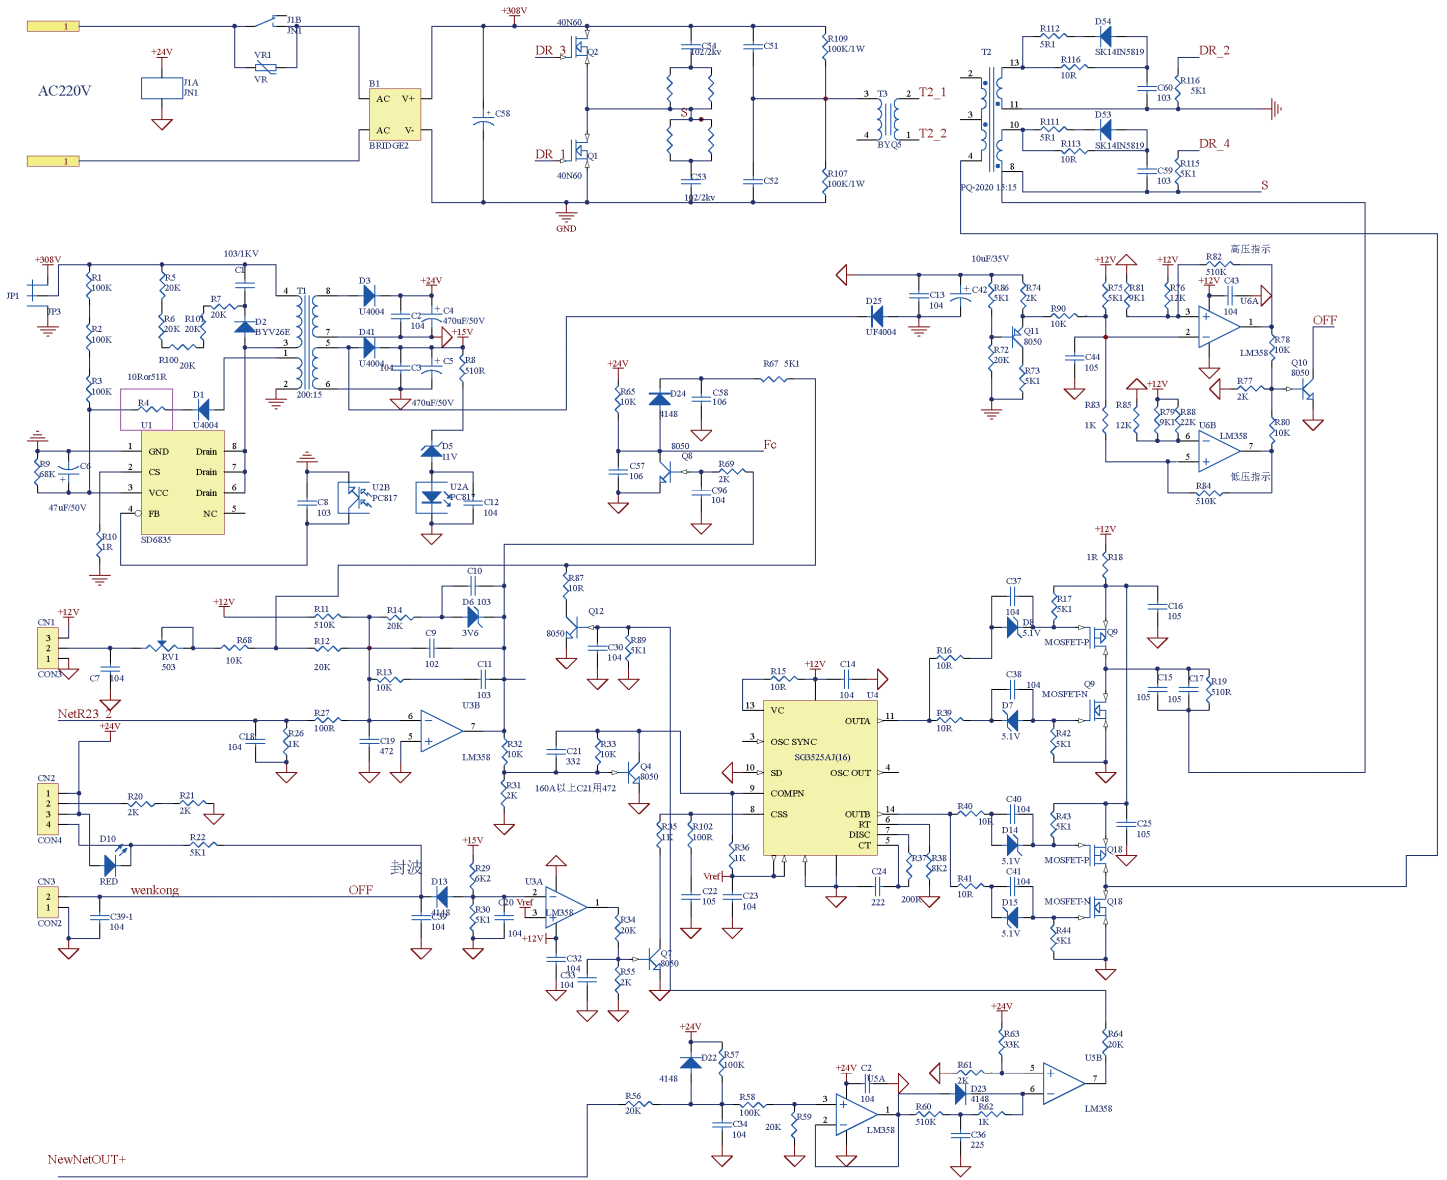

ПОБЕДА

НЕТ ФОТО

АС 160

АВТОМАТ СВАРОЧНЫЙ ИНВЕРТОРНЫЙ

606 30 1716

EAN8: 20125653

РЕВИЗИЯ: 2020

#	Артикул	Описание	Кол-во
1	008030850	Крышка корпуса	1
2	008030851	Силовой кабель с вилкой	1
3	008030852	Выключатель	1
4	008030853	Корпус	1
5	008030854	Решётка вентилятора	1
6	008030855	Вентилятор	1
7, 12	008030856	Потенциометр с колпачком в сборе	1
8-9	008030857	Комплект шин клемм (длинная и короткая)	1
13	008030858	Клемма	1
14-31	008030859	Плата управления в сборе	1
32	008030860	Комплект сварочных проводов	1
33	008030861	Ремень переноса	1