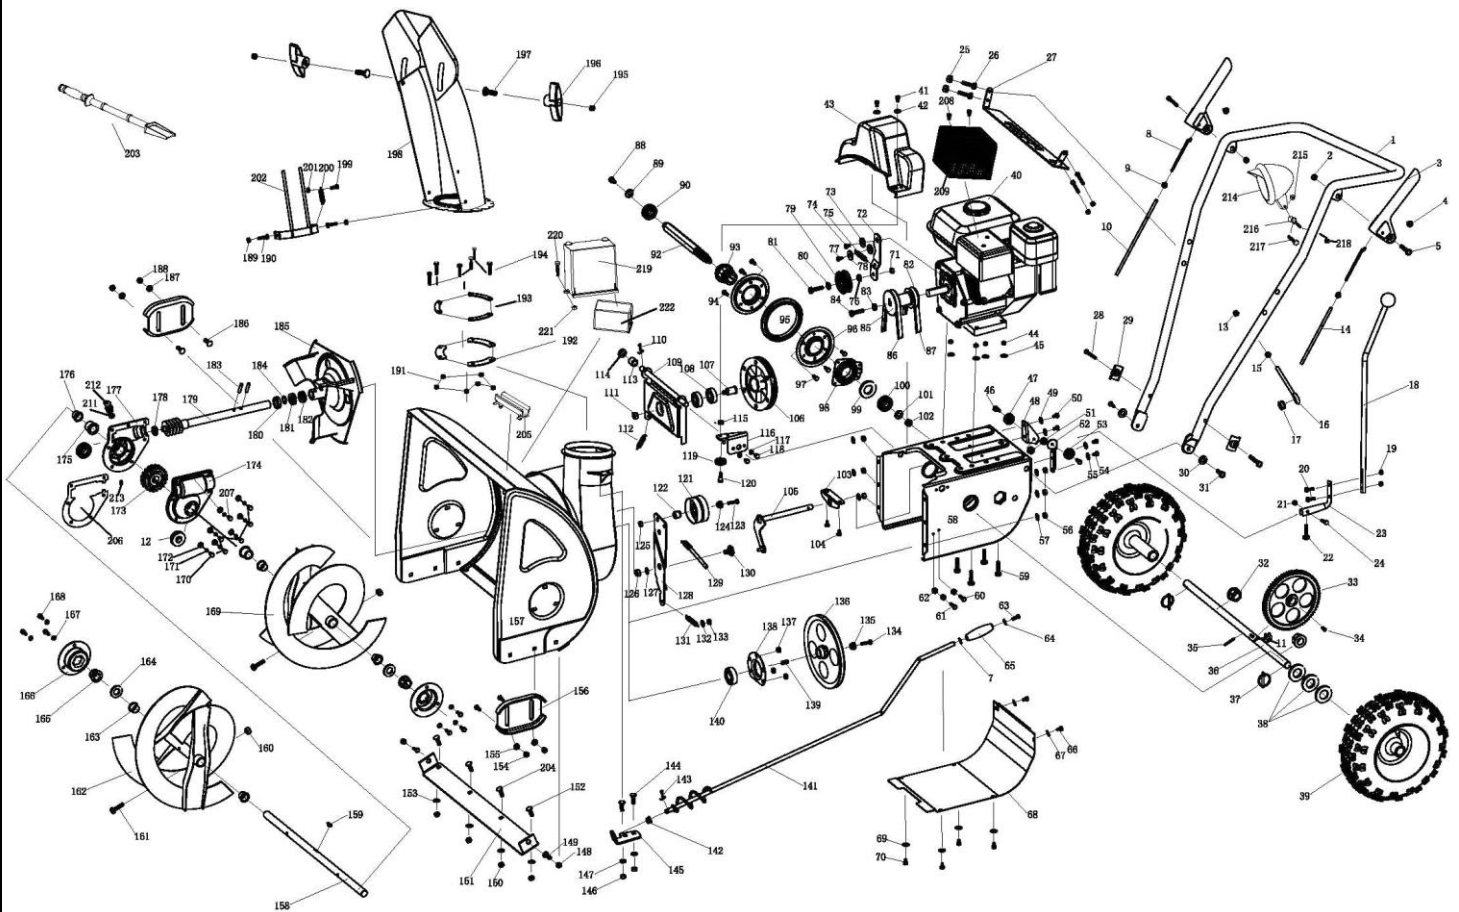

№	Артикул	Наименование	К-во	№	Артикул	Наименование	К-во
153	SB-088	Plain cushion		178	SB-099	Deep slot bearing	
154	SB-089	Lock nut		179	SJ-030	SJ Drive Worm shaft	
155	SB-090	Plain cushion		180	SB-100	Deep slot bearing	
156	SJ-111	SJ Sliding Stick		181	SB-101	One direction thrust bearing	
157	SJ-104	SJ Steel Cover		182	SB-102	Oil Seal	
158	SJ-022	SJ Output Shaft		183	SB-103	Pin	
159	SB-091	Semicircular key		184	SJ-057	Washer	
160	SB-092	Lock nut		185	SJ-001	SJ Fan	
161	SJ-070	Not-Standard Screw		186	SB-104	Step bolt	
162	SJ-067A	SJ Left Auger		187	SB-105	Plain cushion	
163	SJ-019	SJ Drive Shaft Sheath		188	SB-106	Lock nut	
164	SB-093	Plain cushion		189	SB-107	Lock nut	
165	SJ-020	SJ Shaft Sheath		190	SB-108	Hexagonal Screw	
166	SJ-024	SJ Bearing Cover		191	SB-109	Lock nut	
167	SB-094	Plain cushion		192	SJ-021	Chute Bead	
168	SB-095	Hexagonal Screw		193	SJ-021C	Chute Gasket	
169	SJ-067	SJ Right Auger		194	SB-120	Hexagonal Screw	
170	SB-096	Hexangular Screw		195	SB-111	Lock nut	
171	SB-097	Spring Washer		196	SJ-138	Locking Handle	
172	SB-098	Plain cushion		197	SB-112	Step bolt	
173	SJ-038	SJ Worm Wheel		198	SJ-140	Chute	
174	SJ-101	SJ Upper Pedestal		199	SB-113	Hexagonal Screw	
175	SJ-108	SJ Shaft Sheath		200	SJ-036	Spring 4	
176	SJ-019	SJ Drive Shaft Sheath		201	SB-114	Flange screw	
177	SJ-101A	SJ Pedestal		202	SJ-012	SJ Discharge Chute Accessories