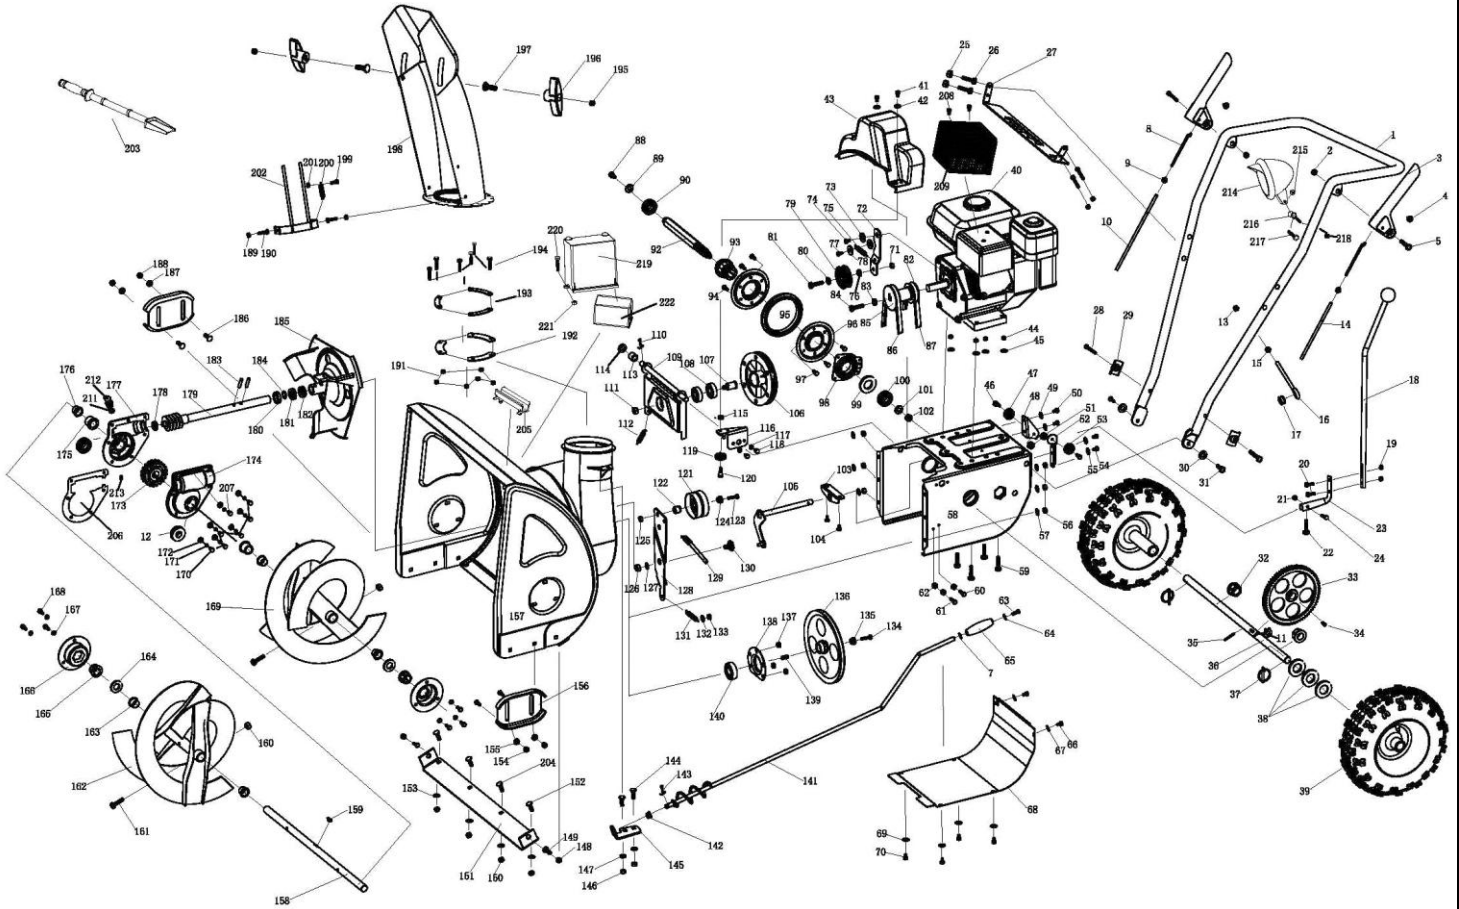

№	Артикул	Наименование	К-во	№	Артикул	Наименование	К-во
1	SJ-042	SJ Handrail kit		27	SJ-109	SJ Limit Frame	
2	SB-001	Lock nut		28	SB-015	Hexagonal Screw	
3	SJ-110	SJ Handle		29	SJ-028	SJ Handle Washer	
4	SJ-047	SJ Rubber Cap		30	SB-016	Plain cushion	
5	SB-002	Hexagonal Screw		31	SB-017	Hexagonal Screw	
7	SB-118	Plain cushion		32	SJ-026	SJ head shaft sleeve	
8	SJ-032B	SJ Iron Stick		33	SJ-003	SJ Gear	
9	SB-004	Nut		34	SB-018	Semicircular key	
10	SJ-032	Adjusting Stick 1		35	SB-019	Pin	
11	SB-123	Snap Spring		36	SJ-017	SJ Drive Bearing	
12	SB-165	Oil Seal		37	SJ-066	SJ Spring Pin	
13	SB-006	Lock nut		38	SB-020	Plain cushion	
14	SJ-033	SJ Iron Stick 2		39	SB-021	Tyre	
15	SB-007	Hexagonal nut		40	SJ-134	Gasoline Engine	
16	SJ-044B	SJ Crank		41	SB-022	Hexagonal Screw	
17	SJ-044C	SJ Rubber Circle		42	SB-023	Plain cushion	
18	SJ-068A	SJ control arm		43	SJ-031	SJ Pulley Cover	
19	SB-008	M6 Hex nut		44	SB-024	Lock nut	
20	SB-009	Hexagonal Screw		45	SB-025	Plain cushion	
21	SB-010	Lock nut		46	SJ-052	Hexagonal Screw	
22	SB-011	Hexagonal Screw		47	SJ-016B	SJ wire pulley	
23	SJ-068B	SJ joystick plate		48	SJ-016A	SJ pulley sub panel 1	
24	SB-012	Hexagonal Screw		49	SB-026	Plain cushion	
25	SB-013	Lock nut		50	SB-027	Hexagonal Screw	
26	SB-014	Hexagonal Screw		51	SB-028	Lock nut	